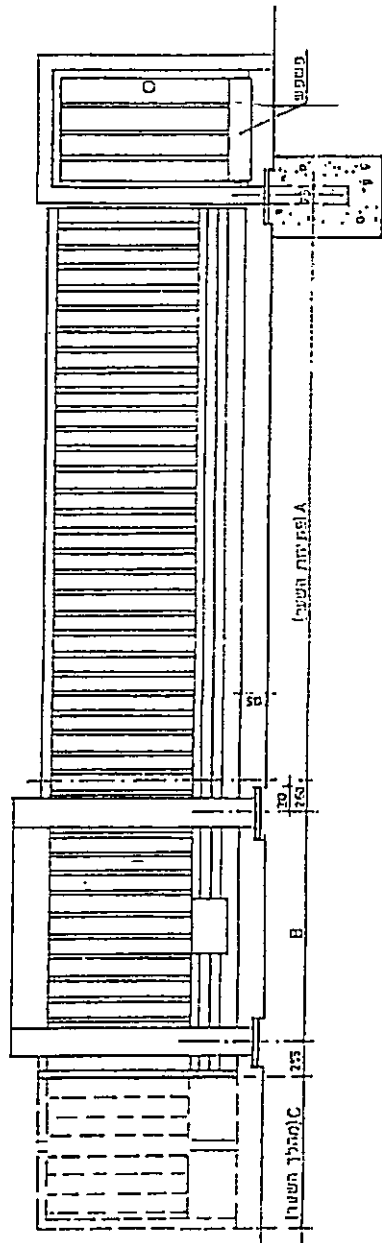

מראה השומר מן החצר המוצה (שער חר כנפי)

א. א. א.
 א. א. א.
 א. א. א.

מבט מלמעלה

1
מבט

- A = 6000
- B = 2500
- C = 6100

נונר נייד מסילה 6.00 ננד 12.00
 ננס או בלי פנשנש