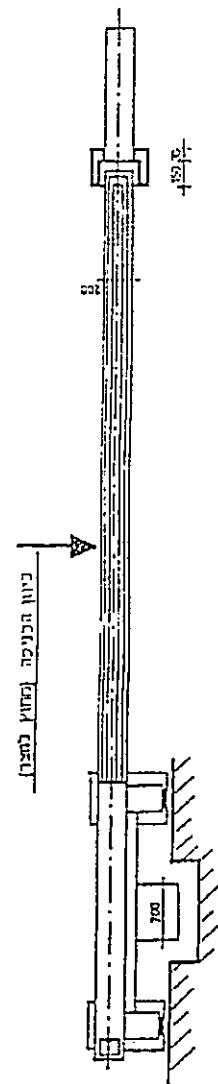

מראה השומר מן החצר המוצה (שער חר כנפי)

א. א. א.
 א. א. א.
 א. א. א.

מבט מלמעלה

1
מבט

- A = 6000
- B = 2500
- C = 6100

נונר נייד מסילה 6.00 ננד 12.00
 ננס או בלי פנשנש