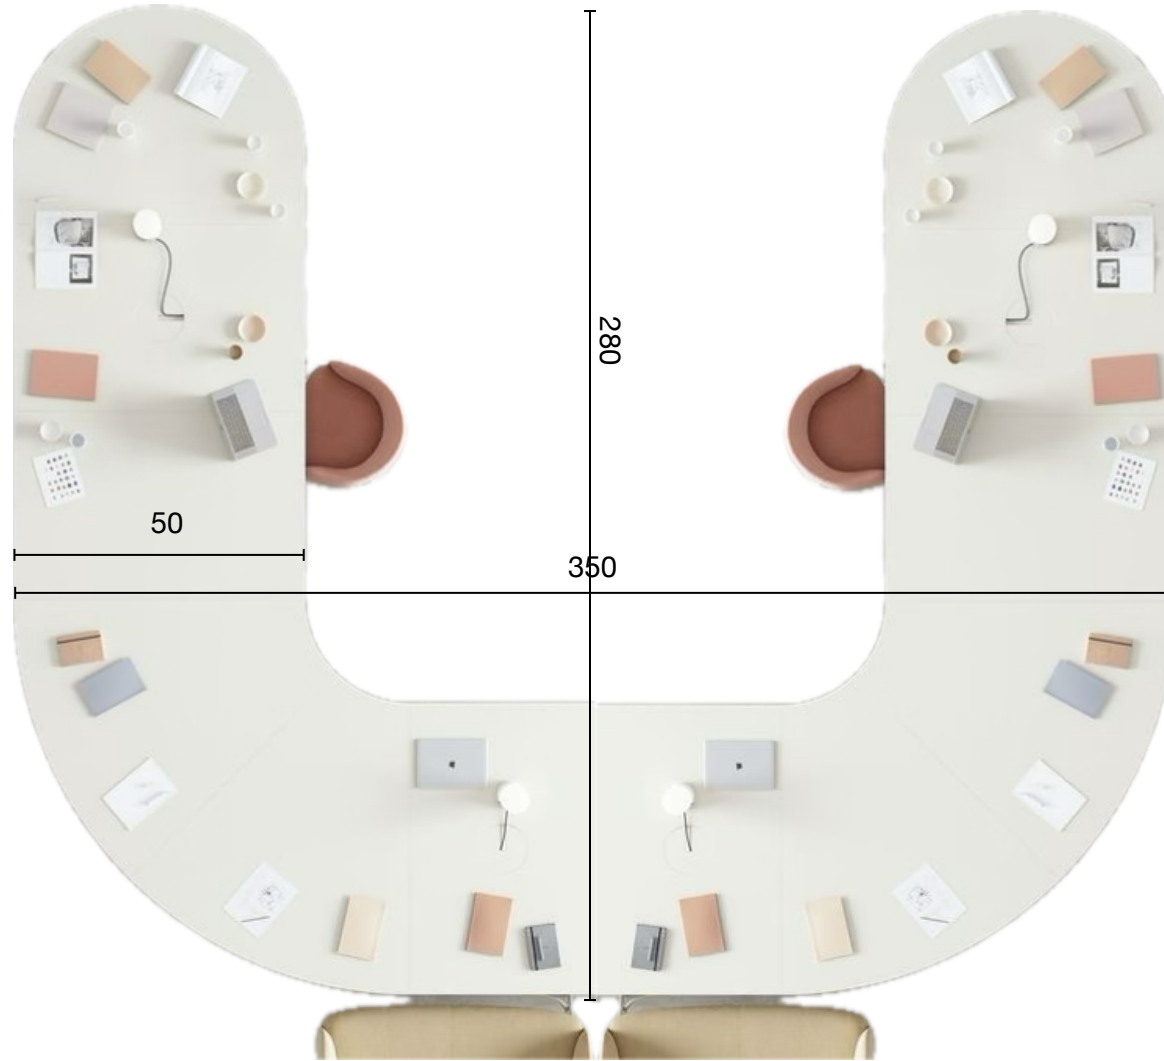

שולחן פרסה מודלרי - חדר ממ"ד

הערות:

- תוכנית נגרות מפורטת לביצוע תימסר רק לאחר חתימת חוזה עם הנגר המבצע ולאחר פגישה בשטח ומדידה מקצועית מטעם הנגר המבצע.

- אין להעביר תוכנית זו ללא אישור חתום ע"י המעצבת

מפרט טכני:

שולחן מודלרי

גוף סנדוויץ

פלטה עליונה פורמיקה נאנו (גוון לבחירת המעצבת)

תמונה להמחשה בלבד.