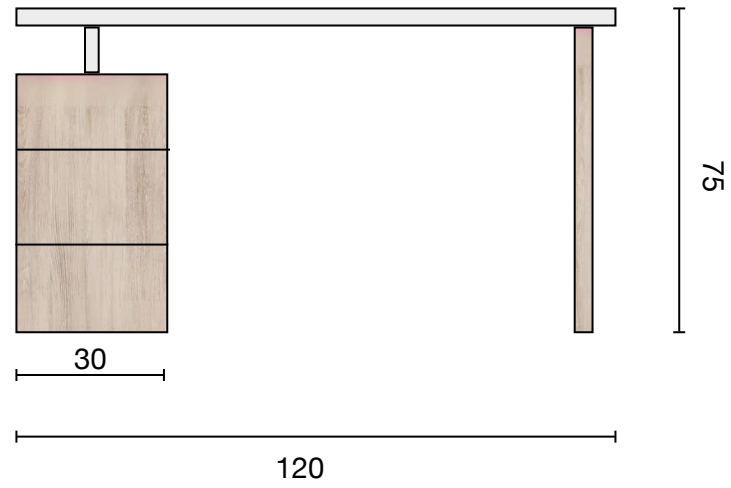

# שולחן מרצה - חדר מוזיקה ממ"ד

## הערות:

- תוכנית נגרות מפורטת לביצוע תימסר רק לאחר חתימת חוזה עם הנגר המבצע ולאחר פגישה בשטח ומדידה מקצועית מטעם הנגר המבצע.

- אין להעביר תוכנית זו ללא אישור חתום ע"י המעצבת

מפרט טכני:  
45\*75\*120

גוף סנדוויץ