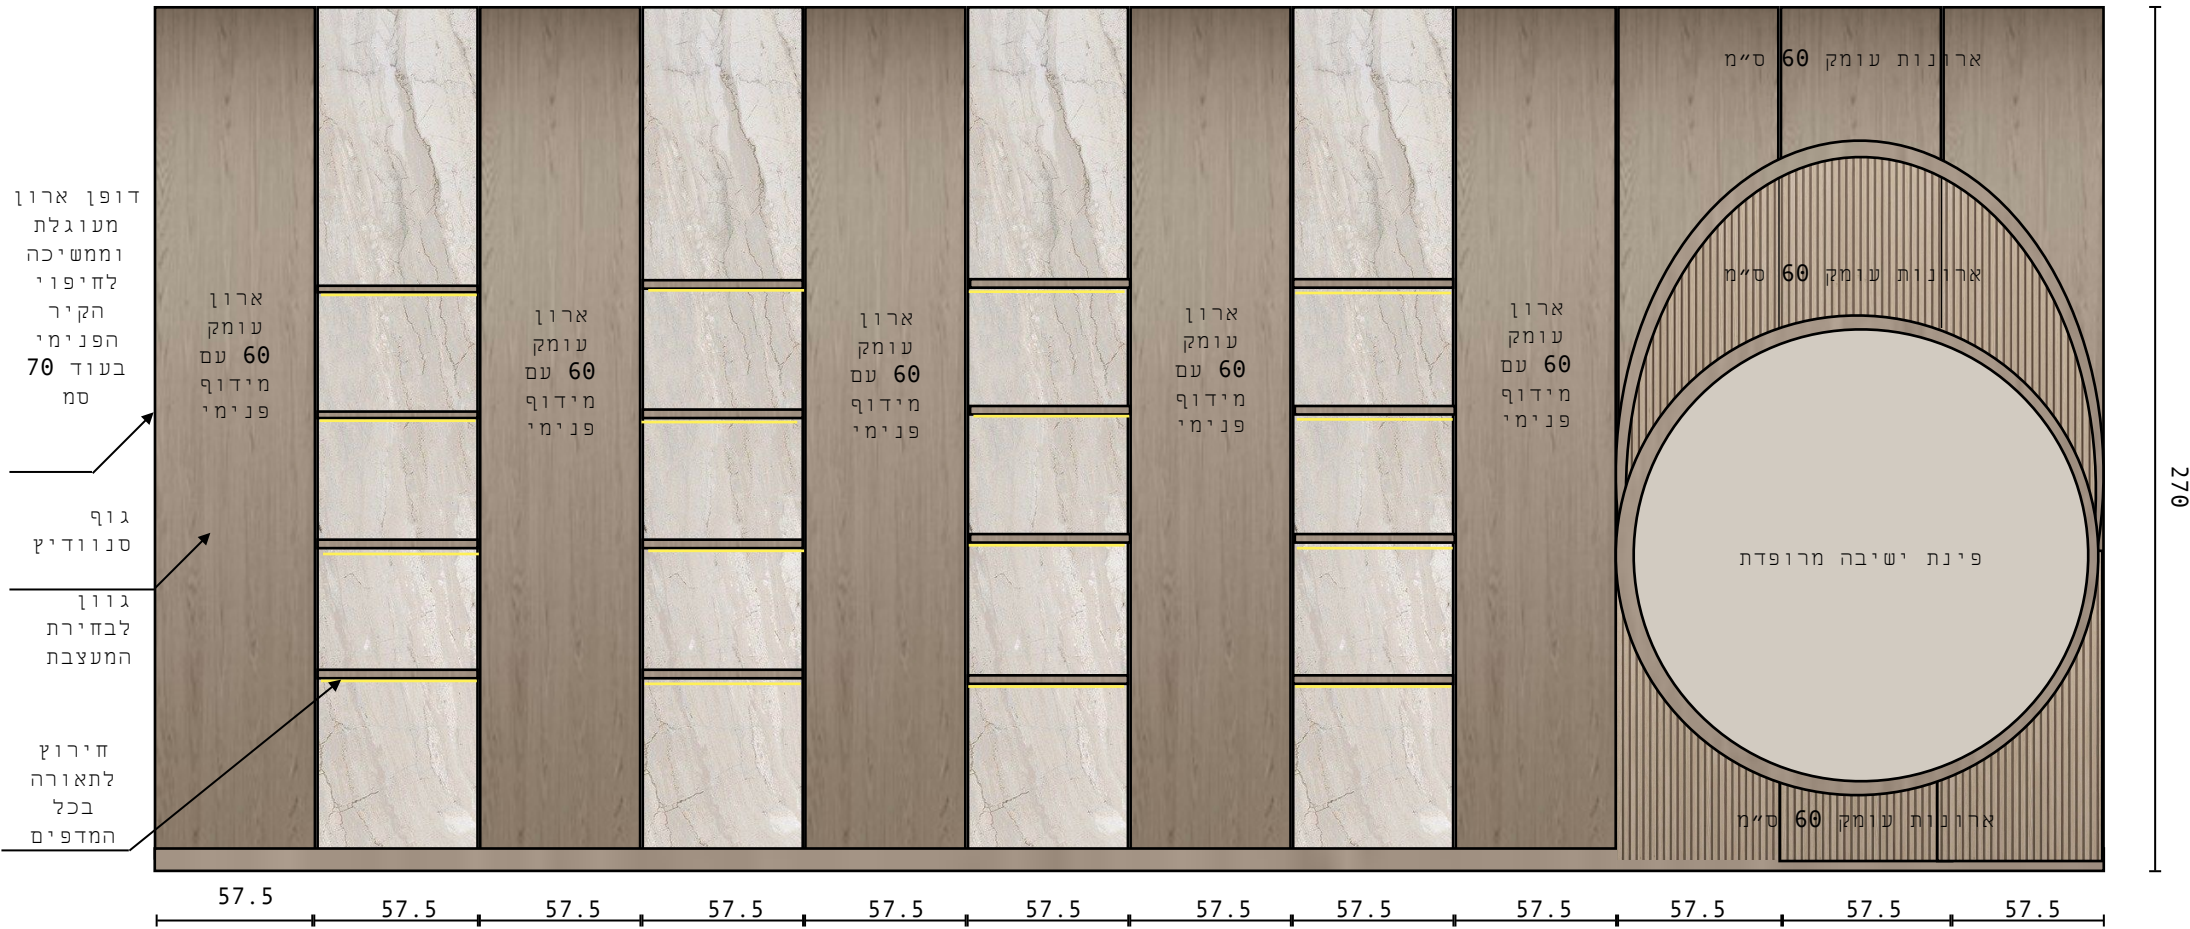

מפרט נגרות - ארון כניסה - בית פנאי שדות נגב

B

הערות:

- תוכנית נגרות מפורטת לביצוע תימסר רק לאחר חתימת חוזה עם הנגר המבצע ולאחר פגישה בשטח ומדידה מקצועית מטעם הנגר המבצע.

- אין להעביר תוכנית זו ללא אישור חתום ע"י המעצבת

ריפוד רחיץ - גוון לבחירת המעצבת

פורמייקה - גוון לבחירת המעצבת

פורניר בחירוץ CNC המעצבת

פורניר - גוון לבחירת המעצבת

מפרט טכני:
ארוניות בסיס 6.90 מ'. גובה
2.70 מ'. עומק 60 ס"מ

גוף סנוודיץ

חזיתות:
פורניר בגוון לבחירת המעצבת
משולב פורניר בחירוץ CNC
ופורמייקה בגוון לבחירת המעצבת.