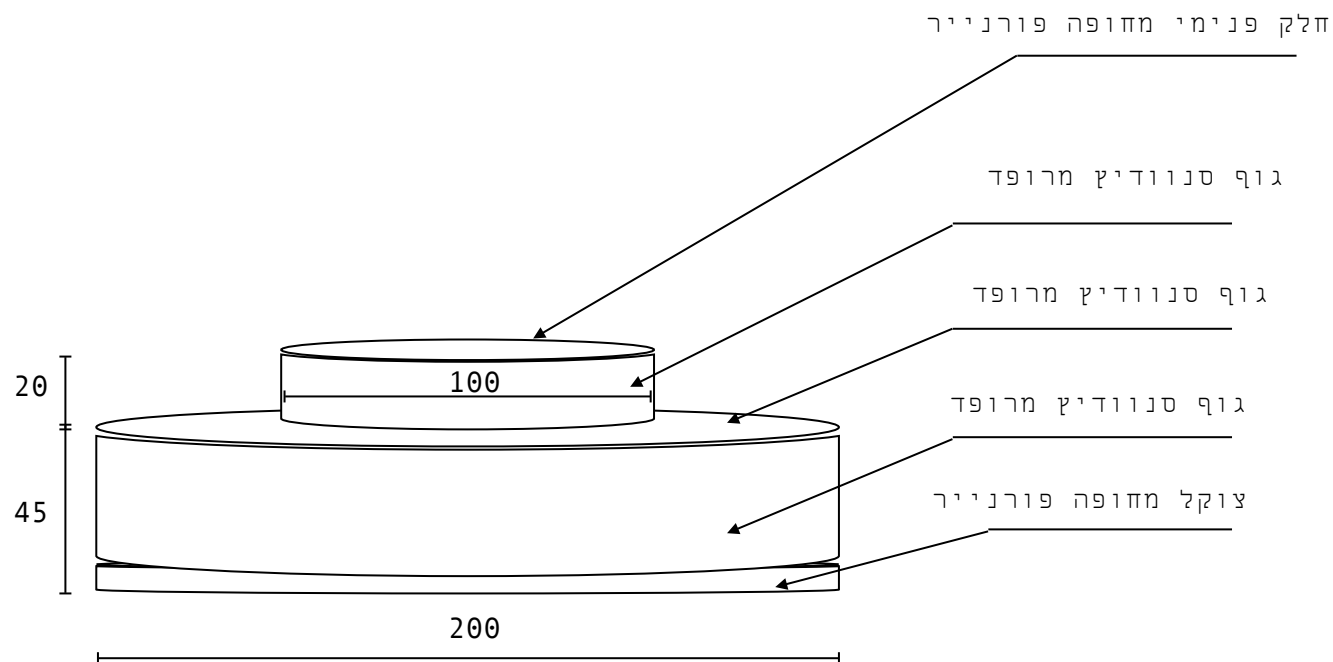

תמונה להמחשה בלבד

פינת ישיבה כניסה

הערות:

- תוכנית נגרות מפורטת לביצוע
 - תימסר רק לאחר חתימת חוזה עם הנגר
 - המבצע ולאחר פגישה בשטח ומדידה
 - מקצועית מטעם הנגר המבצע.

- אין להעביר תוכנית זו ללא אישור
 - חתום ע"י המעצבת

ריפוד בד רחיץ
 גוון לבחירת המעצבת

פורניר
 גוון לבחירת המעצבת

פירוט חומרים:

- גוף סנדוויץ
 - ריפוד מבד רחיץ על כל החלק החיצוני